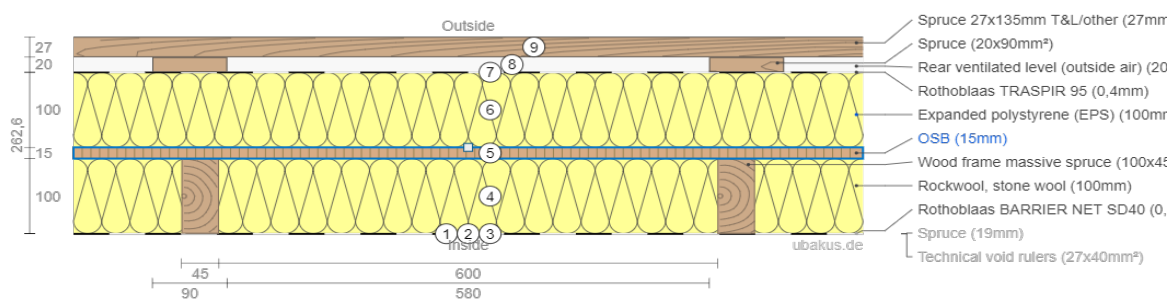

DORNA CAMPING

Căsuțe Camoing *Rulotec* Module * Case mobile

Wood frame - structură prefabricată din lemn

Propunere constructivă

DORNA
ECOHOUSE

Perete exterior clasic

Perete exterior plus

Acoperiș (opțional - variantă plus - cu izolație și peste căpriori)

Dală lemn

În vederea unei oferte precise, avem nevoie de planuri cotate, inclusiv secțiuni.
În cazul în care nu aveți încă planuri, echipa noastră vă poate asista pentru demararea proiectului.

Structurile propuse oferă flexibilitate în ce privește materialele folosite, grosimi, particularități arhitecturale, prin urmare nu ezitați să ne solicitați orice detalii suplimentare, specifice proiectului pe care doriți să îl realizați.