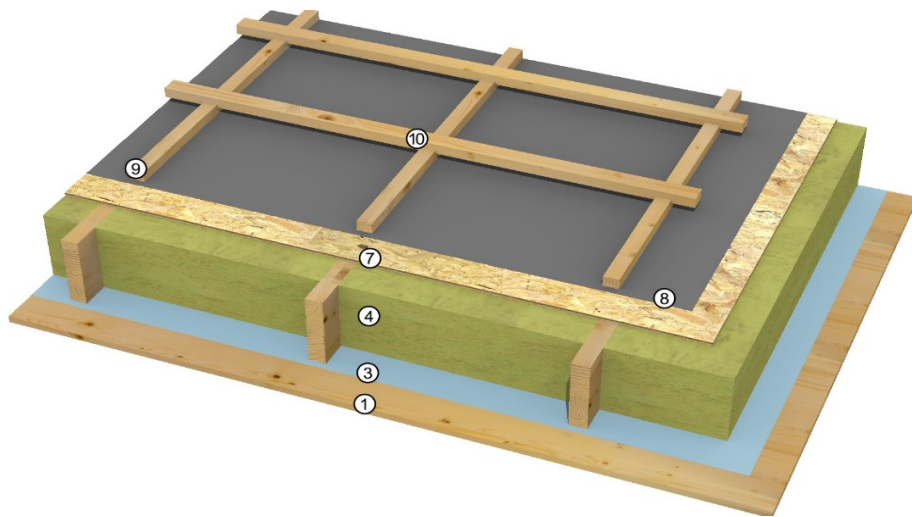

DORNA CAMPING

Căsuțe Camoing *Rulotec* Module * Case mobile

Wood frame - structură prefabricată din lemn

Propunere constructivă

DORNA
ECOHOUSE

Perete exterior clasic

Perete exterior plus

Acoperiș (opțional - variantă plus - cu izolație și peste căpriori)

Dală lemn

În vederea unei oferte precise, avem nevoie de planuri cotate, inclusiv secțiuni.
În cazul în care nu aveți încă planuri, echipa noastră vă poate asista pentru demararea proiectului.

Structurile propuse oferă flexibilitate în ce privește materialele folosite, grosimi, particularități arhitecturale, prin urmare nu ezitați să ne solicitați orice detalii suplimentare, specifice proiectului pe care doriți să îl realizați.