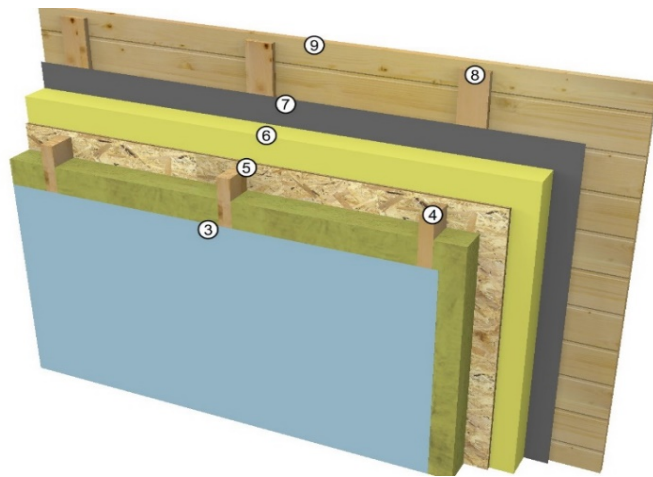

DORNA CAMPING

Căsuțe Camoing *Rulotec* Module * Case mobile

Wood frame - structură prefabricată din lemn

Propunere constructivă

DORNA
ECOHOUSE

Perete exterior clasic

Perete exterior plus

Acoperiș (opțional - variantă plus - cu izolație și peste căpriori)

Dală lemn

În vederea unei oferte precise, avem nevoie de planuri cotate, inclusiv secțiuni.
În cazul în care nu aveți încă planuri, echipa noastră vă poate asista pentru demararea proiectului.

Structurile propuse oferă flexibilitate în ce privește materialele folosite, grosimi, particularități arhitecturale, prin urmare nu ezitați să ne solicitați orice detalii suplimentare, specifice proiectului pe care doriți să îl realizați.