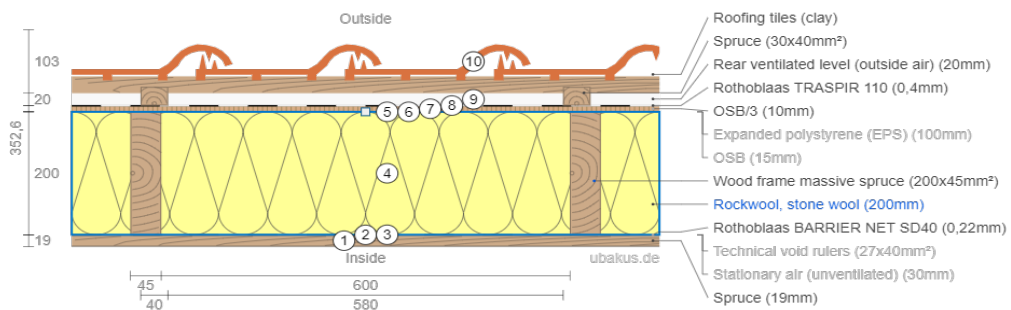

DORNA CAMPING

Căsuțe Camoing *Rulotec* Module * Case mobile

Wood frame - structură prefabricată din lemn

Propunere constructivă

DORNA
ECOHOUSE

Perete exterior clasic

Perete exterior plus

Acoperiș (opțional - variantă plus - cu izolație și peste căpriori)