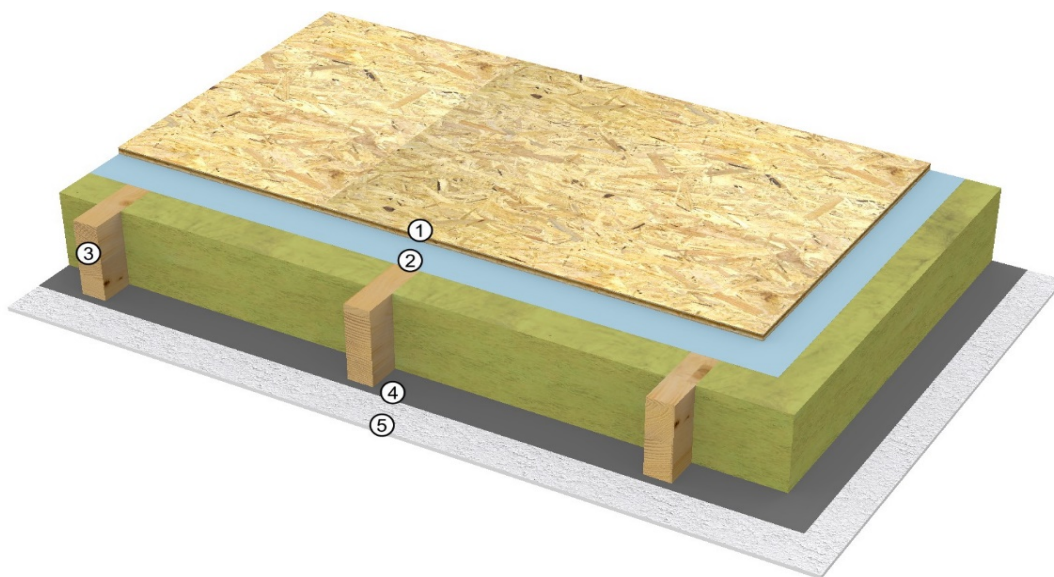

DORNA CAMPING

Căsuțe Camoing *Rulotec* Module * Case mobile

Wood frame - structură prefabricată din lemn

Propunere constructivă

DORNA
ECOHOUSE

Perete exterior clasic

Perete exterior plus

Acoperiș (opțional - variantă plus - cu izolație și peste căpriori)

Dală lemn

În vederea unei oferte precise, avem nevoie de planuri cotate, inclusiv secțiuni.
În cazul în care nu aveți încă planuri, echipa noastră vă poate asista pentru demararea proiectului.

Structurile propuse oferă flexibilitate în ce privește materialele folosite, grosimi, particularități arhitecturale, prin urmare nu ezitați să ne solicitați orice detalii suplimentare, specifice proiectului pe care doriți să îl realizați.