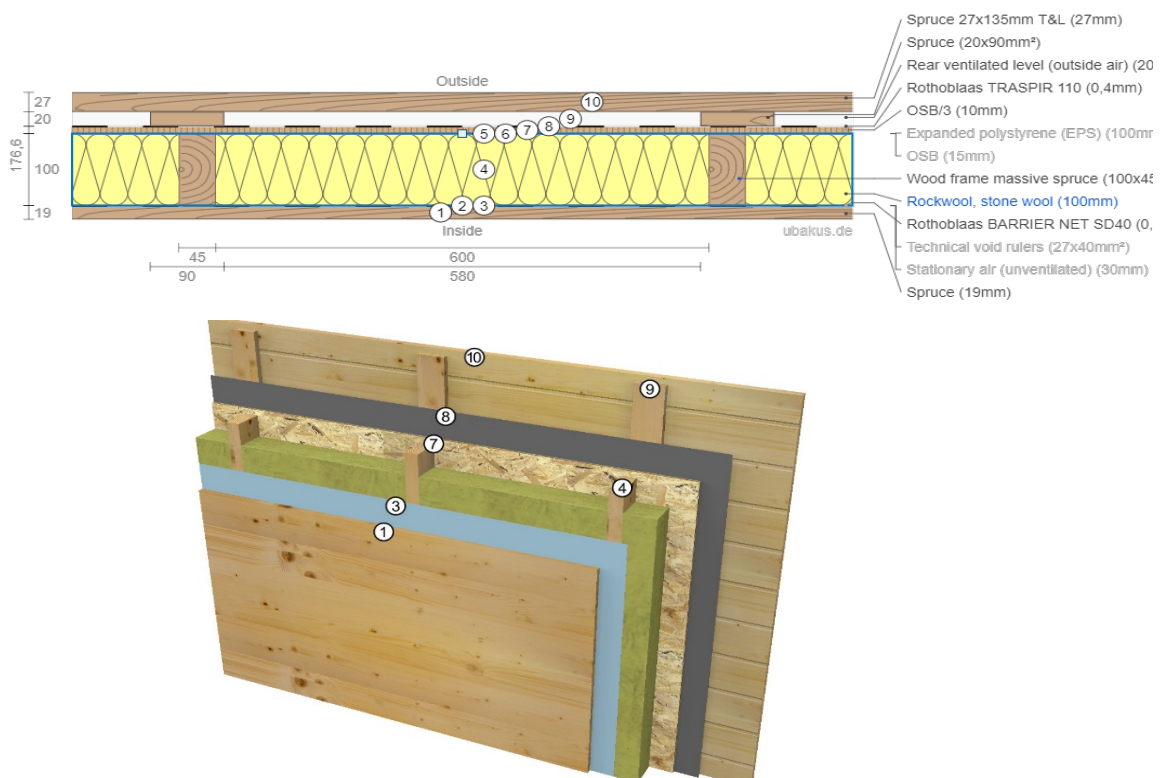

DORNA CAMPING

Căsuțe Camoing *Rulotec* Module * Case mobile

Wood frame - structură prefabricată din lemn

Propunere constructivă

DORNA
ECOHOUSE

Perete exterior clasic

Perete exterior plus

Acoperiș (opțional - variantă plus - cu izolație și peste căpriori)

Dală lemn

În vederea unei oferte precise, avem nevoie de planuri cotate, inclusiv secțiuni.
În cazul în care nu aveți încă planuri, echipa noastră vă poate asista pentru demararea proiectului.

Structurile propuse oferă flexibilitate în ce privește materialele folosite, grosimi, particularități arhitecturale, prin urmare nu ezitați să ne solicitați orice detalii suplimentare, specifice proiectului pe care doriți să îl realizați.