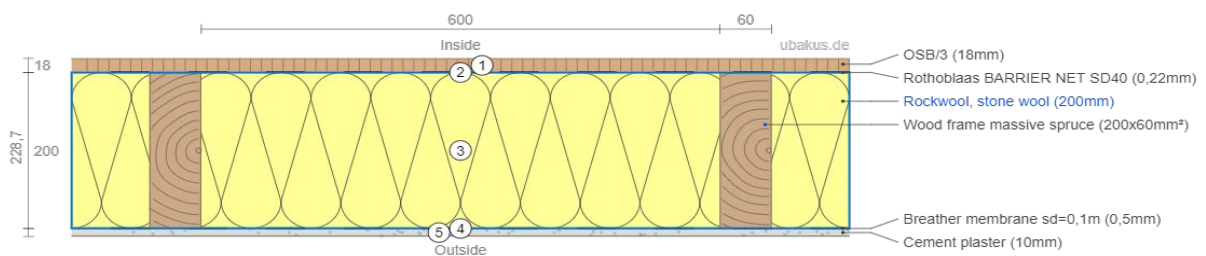

DORNA CAMPING

Căsuțe Camoing *Rulotec* Module * Case mobile

Wood frame - structură prefabricată din lemn

Propunere constructivă

DORNA
ECOHOUSE

Perete exterior clasic

Perete exterior plus

Acoperiș (opțional - variantă plus - cu izolație și peste căpriori)

Dală lemn

În vederea unei oferte precise, avem nevoie de planuri cotate, inclusiv secțiuni.
În cazul în care nu aveți încă planuri, echipa noastră vă poate asista pentru demararea proiectului.

Structurile propuse oferă flexibilitate în ce privește materialele folosite, grosimi, particularități arhitecturale, prin urmare nu ezitați să ne solicitați orice detalii suplimentare, specifice proiectului pe care doriți să îl realizați.